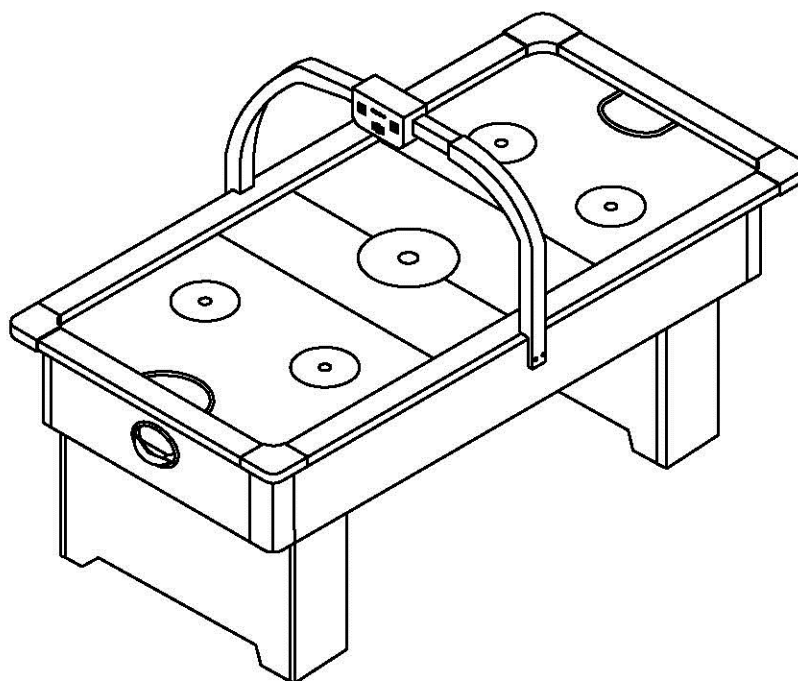

ИГРОВОЙ СТОЛ ДЛЯ АЭРОХОККЕЯ DFC

Артикул: АТ-550

Модель: MILAN II

РУКОВОДСТВО ПОЛЬЗОВАТЕЛЯ

DFC

Спецификация

<p>#1</p>  <p>Корпус стола - 1 шт.</p>	<p>#2</p>  <p>Опорная ножка - 4 шт.</p>	<p>#3</p>  <p>Винт Т4*1" - 24 шт.</p>	<p>#4</p>  <p>Ворота - 2 шт.</p>
<p>#5</p>  <p>Торцевая панель - 4 шт.</p>	<p>#6</p>  <p>Регулятор ножки - 4 шт.</p>	<p>#7</p>  <p>Шайба 5/16""19мм - 12 шт.</p>	<p>#8</p>  <p>Болт 5/16""1-1/2" - 12 шт.</p>
<p>#9</p>  <p>Винт Т4*12мм - 8 шт.</p>	<p>#10</p>  <p>Бита - 2 шт.</p>	<p>#11</p>  <p>Игровая шайба - 2 шт.</p>	<p>#12</p>  <p>Шестигранник - 1 шт.</p>
<p>#13</p>  <p>Держатель счётчика А - 2 шт.</p>	<p>#14</p>  <p>Держатель счётчика Б - 2 шт.</p>	<p>#15</p>  <p>Электронный счётчик очков - 1 шт.</p>	<p>#16</p>  <p>Болт - 4 шт.</p>
<p>#17</p>  <p>Винт - 8 шт.</p>			

Инструкция по сборке

ШАГ 1

ШАГ 2

ШАГ 3

ШАГ 4

ИНФОРМАЦИЯ ПО УПРАВЛЕНИЮ СТОЛОМ

ПАНЕЛЬ УПРАВЛЕНИЯ

Описание кнопок

Кнопка RESERT / START - старт игры / перезапуск игры.

Кнопка MINUTES - установка времени игры: 5, 10 или 15 минут. Или неограниченное время.

Клавиша SCORE BOARD / POWER - включение / выключение табло с информацией.

Клавиша MAIN / POWER - включение / выключение вентилятора стола.

ТАБЛО С ИНФОРМАЦИЕЙ

Окно HOME - подсчет голов основного игрока.

Окно VISITOR - подсчет голов второго игрока.

Индикатор 5 / 10 / 15 / Overtime - показание выбора времени игры.