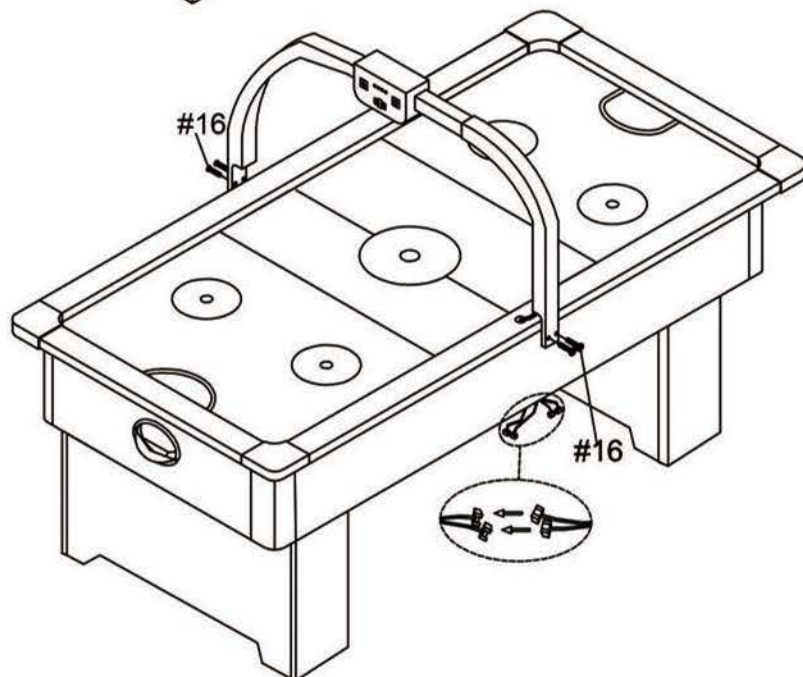

ИГРОВОЙ СТОЛ ДЛЯ АЭРОХОККЕЯ DFC

Артикул: АТ-550

Модель: MILAN II

РУКОВОДСТВО ПОЛЬЗОВАТЕЛЯ

DFC

Спецификация

<p>#1</p>  <p>Корпус стола - 1 шт.</p>	<p>#2</p>  <p>Опорная ножка - 4 шт.</p>	<p>#3</p>  <p>Винт Т4*1" - 24 шт.</p>	<p>#4</p>  <p>Ворота - 2 шт.</p>
<p>#5</p>  <p>Торцевая панель - 4 шт.</p>	<p>#6</p>  <p>Регулятор ножки - 4 шт.</p>	<p>#7</p>  <p>Шайба 5/16""19мм - 12 шт.</p>	<p>#8</p>  <p>Болт 5/16""1-1/2" - 12 шт.</p>
<p>#9</p>  <p>Винт Т4*12мм - 8 шт.</p>	<p>#10</p>  <p>Бита - 2 шт.</p>	<p>#11</p>  <p>Игровая шайба - 2 шт.</p>	<p>#12</p>  <p>Шестигранник - 1 шт.</p>
<p>#13</p>  <p>Держатель счётчика А - 2 шт.</p>	<p>#14</p>  <p>Держатель счётчика Б - 2 шт.</p>	<p>#15</p>  <p>Электронный счётчик очков - 1 шт.</p>	<p>#16</p>  <p>Болт - 4 шт.</p>
<p>#17</p>  <p>Винт - 8 шт.</p>			

Инструкция по сборке

ШАГ 1

ШАГ 2

ШАГ 3

ШАГ 4

ИНФОРМАЦИЯ ПО УПРАВЛЕНИЮ СТОЛОМ

ПАНЕЛЬ УПРАВЛЕНИЯ

Описание кнопок

Кнопка RESERT / START - старт игры / перезапуск игры.

Кнопка MINUTES - установка времени игры: 5, 10 или 15 минут. Или неограниченное время.

Клавиша SCORE BOARD / POWER - включение / выключение табло с информацией.