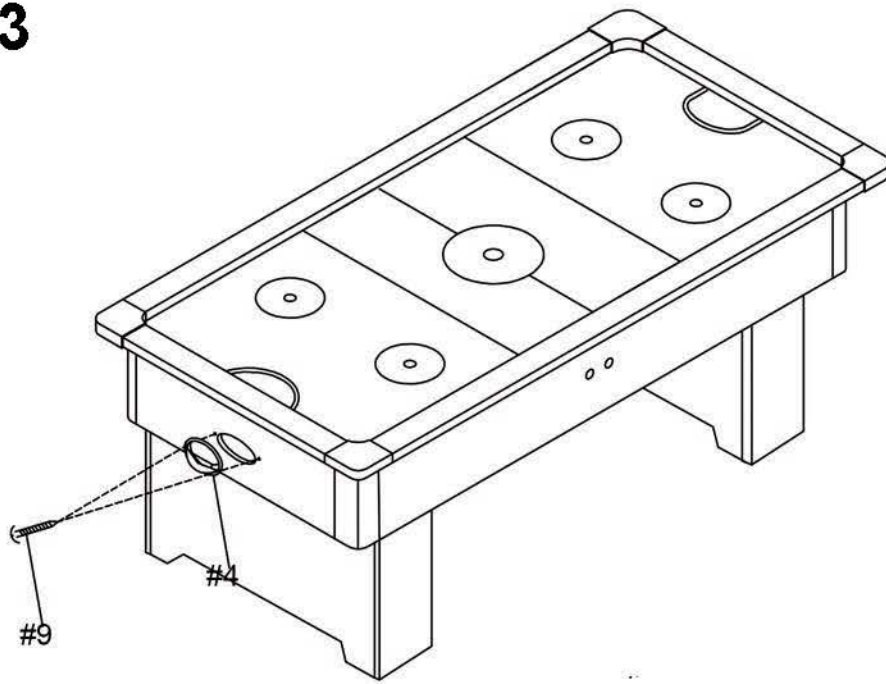

ИГРОВОЙ СТОЛ ДЛЯ АЭРОХОККЕЯ DFC

Артикул: АТ-550

Модель: MILAN II

РУКОВОДСТВО ПОЛЬЗОВАТЕЛЯ

DFC

Спецификация

<p>#1</p>  <p>Корпус стола - 1 шт.</p>	<p>#2</p>  <p>Опорная ножка - 4 шт.</p>	<p>#3</p>  <p>Винт Т4*1" - 24 шт.</p>	<p>#4</p>  <p>Ворота - 2 шт.</p>
<p>#5</p>  <p>Торцевая панель - 4 шт.</p>	<p>#6</p>  <p>Регулятор ножки - 4 шт.</p>	<p>#7</p>  <p>Шайба 5/16""19мм - 12 шт.</p>	<p>#8</p>  <p>Болт 5/16""1-1/2" - 12 шт.</p>
<p>#9</p>  <p>Винт Т4*12мм - 8 шт.</p>	<p>#10</p>  <p>Бита - 2 шт.</p>	<p>#11</p>  <p>Игровая шайба - 2 шт.</p>	<p>#12</p>  <p>Шестигранник - 1 шт.</p>
<p>#13</p>  <p>Держатель счётчика А - 2 шт.</p>	<p>#14</p>  <p>Держатель счётчика Б - 2 шт.</p>	<p>#15</p>  <p>Электронный счётчик очков - 1 шт.</p>	<p>#16</p>  <p>Болт - 4 шт.</p>
<p>#17</p>  <p>Винт - 8 шт.</p>			

Инструкция по сборке

ШАГ 1

ШАГ 2

ШАГ 3

ШАГ 4

ИНФОРМАЦИЯ ПО УПРАВЛЕНИЮ СТОЛОМ

ПАНЕЛЬ УПРАВЛЕНИЯ

Описание кнопок

Кнопка RESERT / START - старт игры / перезапуск игры.

Кнопка MINUTES - установка времени игры: 5, 10 или 15 минут. Или неограниченное время.

Клавиша SCORE BOARD / POWER - включение / выключение табло с информацией.