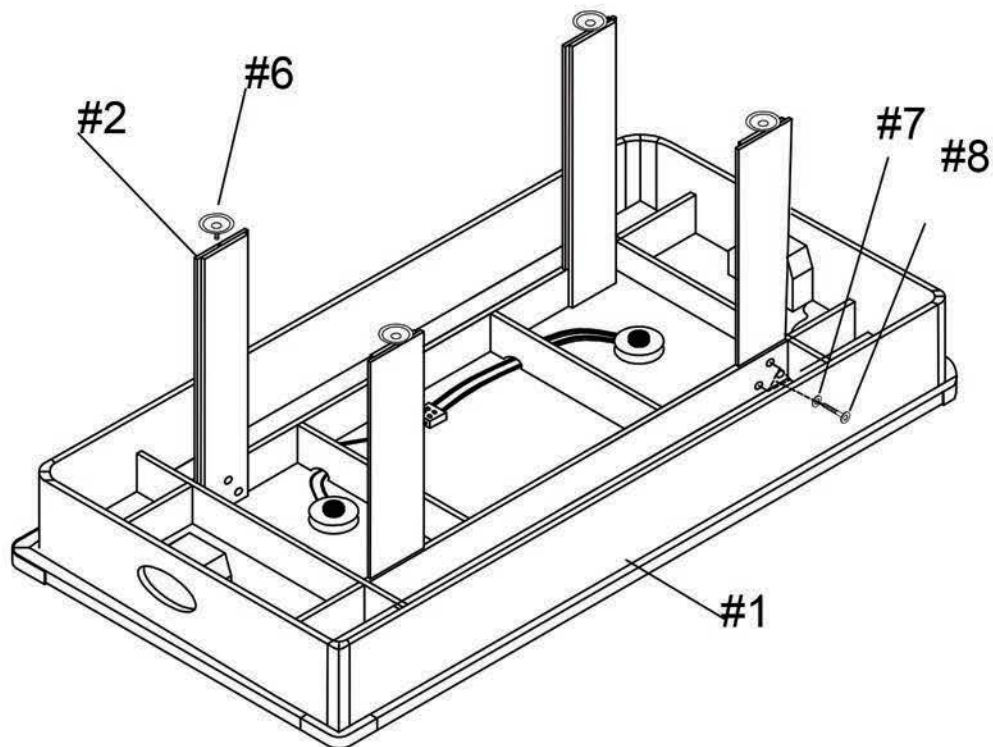

ИГРОВОЙ СТОЛ ДЛЯ АЭРОХОККЕЯ DFC

Артикул: АТ-550

Модель: MILAN II

РУКОВОДСТВО ПОЛЬЗОВАТЕЛЯ

DFC

Спецификация

<p>#1</p>  <p>Корпус стола - 1 шт.</p>	<p>#2</p>  <p>Опорная ножка - 4 шт.</p>	<p>#3</p>  <p>Винт Т4*1" - 24 шт.</p>	<p>#4</p>  <p>Ворота - 2 шт.</p>
<p>#5</p>  <p>Торцевая панель - 4 шт.</p>	<p>#6</p>  <p>Регулятор ножки - 4 шт.</p>	<p>#7</p>  <p>Шайба 5/16""19мм - 12 шт.</p>	<p>#8</p>  <p>Болт 5/16""1-1/2" - 12 шт.</p>
<p>#9</p>  <p>Винт Т4*12мм - 8 шт.</p>	<p>#10</p>  <p>Бита - 2 шт.</p>	<p>#11</p>  <p>Игровая шайба - 2 шт.</p>	<p>#12</p>  <p>Шестигранник - 1 шт.</p>
<p>#13</p>  <p>Держатель счётчика А - 2 шт.</p>	<p>#14</p>  <p>Держатель счётчика Б - 2 шт.</p>	<p>#15</p>  <p>Электронный счётчик очков - 1 шт.</p>	<p>#16</p>  <p>Болт - 4 шт.</p>
<p>#17</p>  <p>Винт - 8 шт.</p>			

Инструкция по сборке

ШАГ 1

ШАГ 2

ШАГ 3

ШАГ 4

ИНФОРМАЦИЯ ПО УПРАВЛЕНИЮ СТОЛОМ

ПАНЕЛЬ УПРАВЛЕНИЯ

Описание кнопок

Кнопка RESERT / START - старт игры / перезапуск игры.

Кнопка MINUTES - установка времени игры: 5, 10 или 15 минут. Или неограниченное время.

Клавиша SCORE BOARD / POWER - включение / выключение табло с информацией.

Клавиша MAIN / POWER - включение / выключение вентилятора стола.

ТАБЛО С ИНФОРМАЦИЕЙ

Окно HOME - подсчет голов основного игрока.

Окно VISITOR - подсчет голов второго игрока.

Индикатор 5 / 10 / 15 / Overtime - показание выбора времени игры.