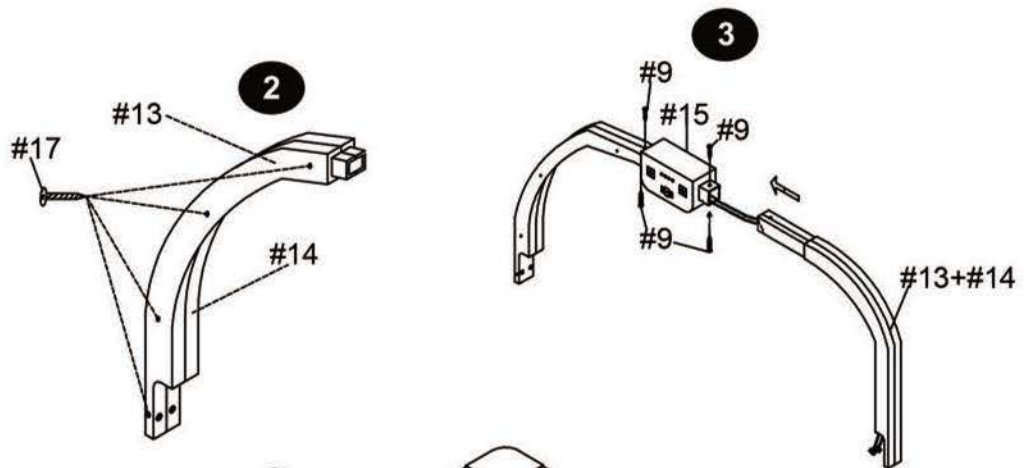

ИГРОВОЙ СТОЛ ДЛЯ АЭРОХОККЕЯ DFC

Артикул: АТ-550

Модель: MILAN II

РУКОВОДСТВО ПОЛЬЗОВАТЕЛЯ

DFC

Спецификация

<p>#1</p>  <p>Корпус стола - 1 шт.</p>	<p>#2</p>  <p>Опорная ножка - 4 шт.</p>	<p>#3</p>  <p>Винт Т4*1" - 24 шт.</p>	<p>#4</p>  <p>Ворота - 2 шт.</p>
<p>#5</p>  <p>Торцевая панель - 4 шт.</p>	<p>#6</p>  <p>Регулятор ножки - 4 шт.</p>	<p>#7</p>  <p>Шайба 5/16""19мм - 12 шт.</p>	<p>#8</p>  <p>Болт 5/16""1-1/2" - 12 шт.</p>
<p>#9</p>  <p>Винт Т4*12мм - 8 шт.</p>	<p>#10</p>  <p>Бита - 2 шт.</p>	<p>#11</p>  <p>Игровая шайба - 2 шт.</p>	<p>#12</p>  <p>Шестигранник - 1 шт.</p>
<p>#13</p>  <p>Держатель счётчика А - 2 шт.</p>	<p>#14</p>  <p>Держатель счётчика Б - 2 шт.</p>	<p>#15</p>  <p>Электронный счётчик очков - 1 шт.</p>	<p>#16</p>  <p>Болт - 4 шт.</p>
<p>#17</p>  <p>Винт - 8 шт.</p>			

Инструкция по сборке

ШАГ 1

ШАГ 2

ШАГ 3

ШАГ 4

ИНФОРМАЦИЯ ПО УПРАВЛЕНИЮ СТОЛОМ

ПАНЕЛЬ УПРАВЛЕНИЯ

Описание кнопок

Клавиша MAIN / POWER - включение / выключение вентилятора стола.

ТАБЛО С ИНФОРМАЦИЕЙ

Окно HOME - подсчет голов основного игрока.

Окно VISITOR - подсчет голов второго игрока.

Индикатор 5 / 10 / 15 / Overtime - показание выбора времени игры.