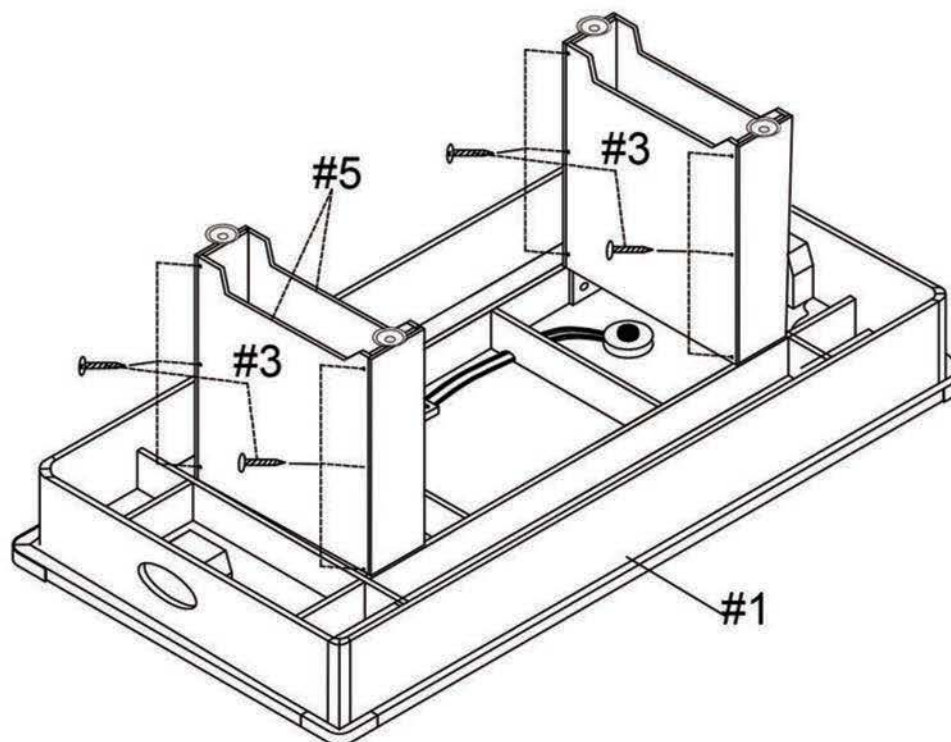

ИГРОВОЙ СТОЛ ДЛЯ АЭРОХОККЕЯ DFC

Артикул: АТ-550

Модель: MILAN II

РУКОВОДСТВО ПОЛЬЗОВАТЕЛЯ

DFC

Спецификация

<p>#1</p>  <p>Корпус стола - 1 шт.</p>	<p>#2</p>  <p>Опорная ножка - 4 шт.</p>	<p>#3</p>  <p>Винт Т4*1" - 24 шт.</p>	<p>#4</p>  <p>Ворота - 2 шт.</p>
<p>#5</p>  <p>Торцевая панель - 4 шт.</p>	<p>#6</p>  <p>Регулятор ножки - 4 шт.</p>	<p>#7</p>  <p>Шайба 5/16""19мм - 12 шт.</p>	<p>#8</p>  <p>Болт 5/16""1-1/2" - 12 шт.</p>
<p>#9</p>  <p>Винт Т4*12мм - 8 шт.</p>	<p>#10</p>  <p>Бита - 2 шт.</p>	<p>#11</p>  <p>Игровая шайба - 2 шт.</p>	<p>#12</p>  <p>Шестигранник - 1 шт.</p>
<p>#13</p>  <p>Держатель счётчика А - 2 шт.</p>	<p>#14</p>  <p>Держатель счётчика Б - 2 шт.</p>	<p>#15</p>  <p>Электронный счётчик очков - 1 шт.</p>	<p>#16</p>  <p>Болт - 4 шт.</p>
<p>#17</p>  <p>Винт - 8 шт.</p>			

Инструкция по сборке

ШАГ 1

ШАГ 2

ШАГ 3

ШАГ 4

ИНФОРМАЦИЯ ПО УПРАВЛЕНИЮ СТОЛОМ

ПАНЕЛЬ УПРАВЛЕНИЯ

Описание кнопок

Кнопка RESERT / START - старт игры / перезапуск игры.

Кнопка MINUTES - установка времени игры: 5, 10 или 15 минут. Или неограниченное время.

Клавиша SCORE BOARD / POWER - включение / выключение табло с информацией.

Клавиша MAIN / POWER - включение / выключение вентилятора стола.

ТАБЛО С ИНФОРМАЦИЕЙ

Окно HOME - подсчет голов основного игрока.

Окно VISITOR - подсчет голов второго игрока.

Индикатор 5 / 10 / 15 / Overtime - показание выбора времени игры.